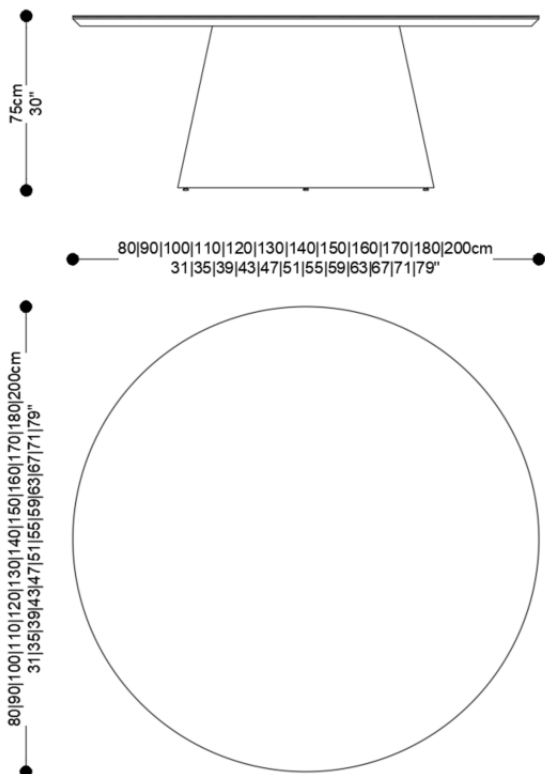

BRETON

MESA DE JANTAR

CONE

COLEÇÃO BRASIL

POR:
ESTÚDIO BRETON

NÃO PENCHIDO

MESA DE JANTAR

CONE

BRETON

MESA DE JANTAR CONE REDONDA

MESA DE JANTAR
CONE

BRETON

MESA DE JANTAR CONE OVAL

MESA DE JANTAR
CONE

BRETON

BASE MESA DE JANTAR CONE